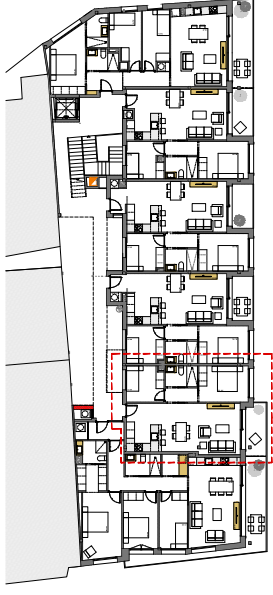

HABITATGE 1B - PLANTA PRIMERA

HABITATGE 1B

01. CUINA MENJADOR ESTAR	31.40 m ²
02. HABITACIÓ	07.30 m ²
03. BANY	03.70 m ²
04. DISTRIBUCIÓ	02.50 m ²
05. HABITACIÓ	10.50 m ²
06. AEROTERMA	01.00 m ²
TOTAL Sup. útil interior	56.90 m ²
TOTAL Sup. construcció 01	64.55 m ²
TERRASSA	06.00 m ²