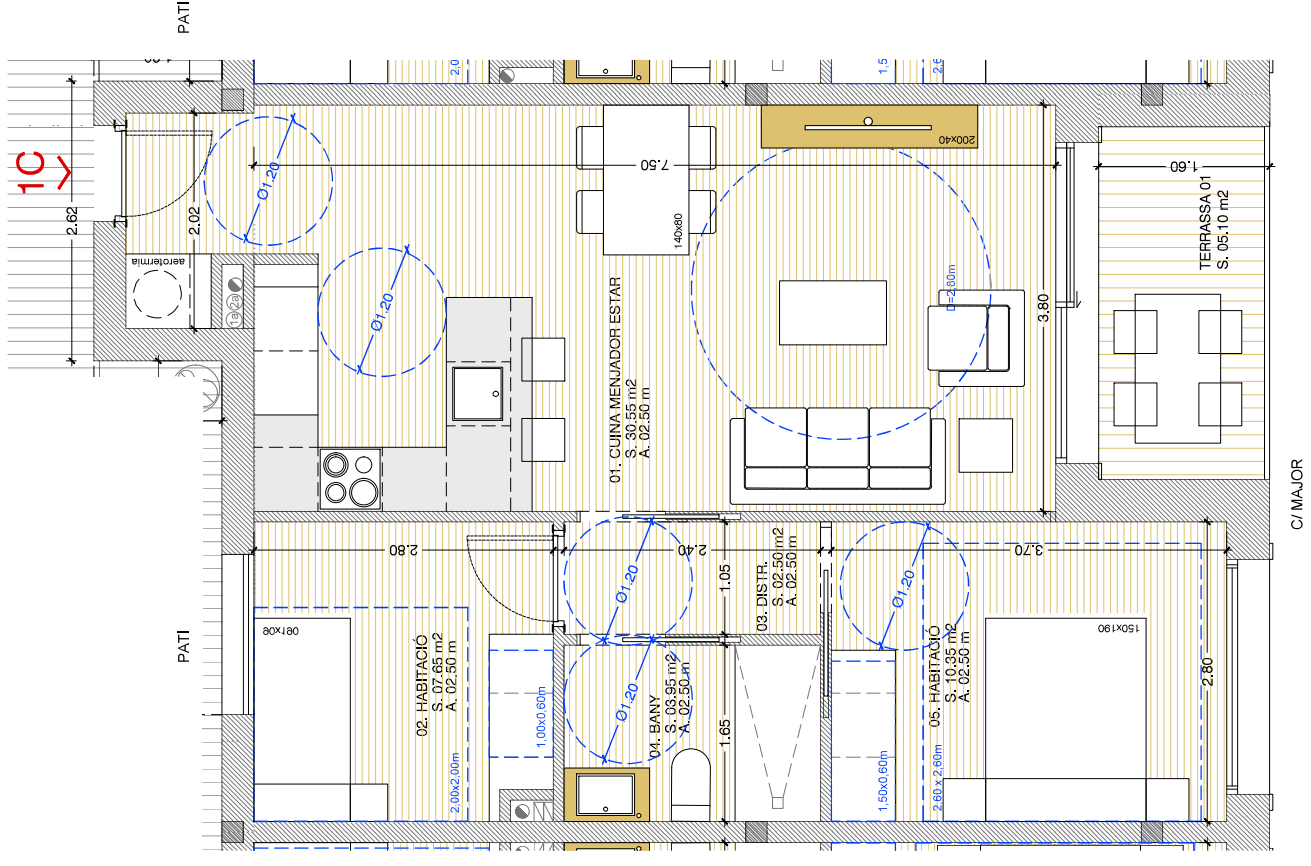

HABITATGE 1C - PLANTA PRIMERA

HABITATGE 1C

01. CUINA MENJADOR ESTAR	30,95 m ²
02. HABITACIÓ	07,65 m ²
03. DISTRIBUCIÓ	03,95 m ²
04. BANY	10,85 m ²
05. HABITACIÓ	55,00 m ²
TOTAL Sup. ill interior	108,20 m ²
TOTAL Sup. construida D1	113,30 m ²
TERRASSA	05,10 m ²