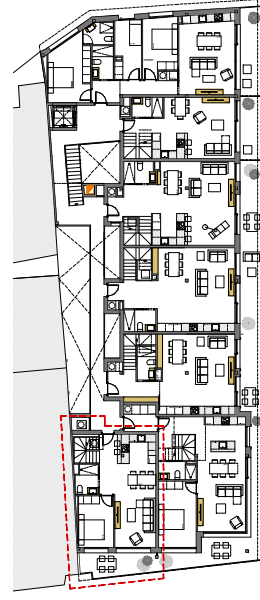

HABITATGE 3A - PLANTA SOTACOBERTA

HABITATGE 3A - PLANTA TERCERA