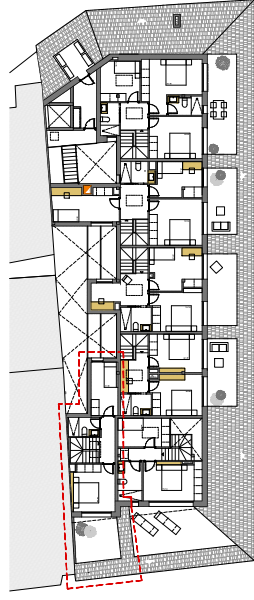

PLANTA SUPERIOR

HABITATGE 3A

01. HABITACIÓ 11,45 m²
02. DISTRIBUIDOR 0,85 m²
03. BANY 0,30 m²
04. HABITACIÓ 0,75 m²
05. ESCALA 01,00 m²

TOTAL Sup. útil interior 27,35 m²
TOTAL Sup. construïda 01 27,35 m²
TERRASSA 02 10,80 m²

PLANTA INFERIOR

HABITATGE 3A

01. CUINA MENJADOR ESTAR 31,20 m²
02. HABITACIÓ 10,05 m²
03. BANY 0,30 m²
04. BANY A 0,75 m²
05. BENTADORA 0,75 m²
06. AEROTÈRMIA 01,25 m²

TOTAL Sup. útil interior 46,95 m²
TOTAL Sup. construïda 01 58,75 m²
TERRASSA 01 09,55 m²

Sup. ventil·lació pati = 45,45m²

HABITATGE 3A - PLANTA SOTACOBERTA