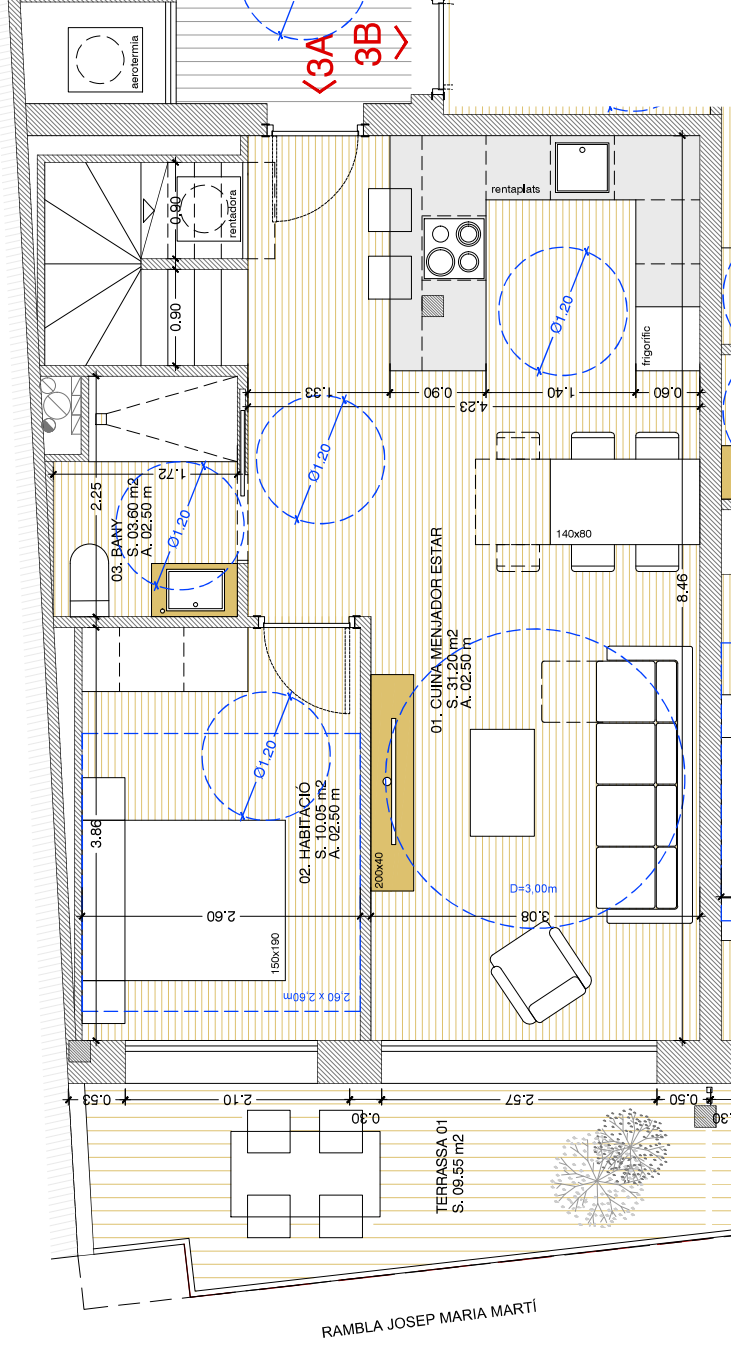

PLANTA SUPERIOR

HABITATGE 3A

01. HABITACIÓ 11,45 m²
02. DISTRIBUIDOR 0,85 m²
03. BANY 0,30 m²
04. HABITACIÓ 0,75 m²
05. ESCALA 01,00 m²

TOTAL Sup. útil interior 27,35 m²
TOTAL Sup. construïda 01 27,35 m²
TERRASSA 02 10,80 m²

PLANTA INFERIOR

HABITATGE 3A

01. CUINA MENJADOR ESTAR 31,20 m²
02. HABITACIÓ 10,05 m²
03. BANY 0,30 m²
04. BANY A 0,75 m²
05. BENTADORA 0,75 m²
06. AEROTÈRMIA 01,25 m²

TOTAL Sup. útil interior 46,95 m²
TOTAL Sup. construïda 01 58,75 m²
TERRASSA 01 09,55 m²

Sup. ventil·lació pati = 45,45m²

HABITATGE 3A - PLANTA SOTACOBERTA