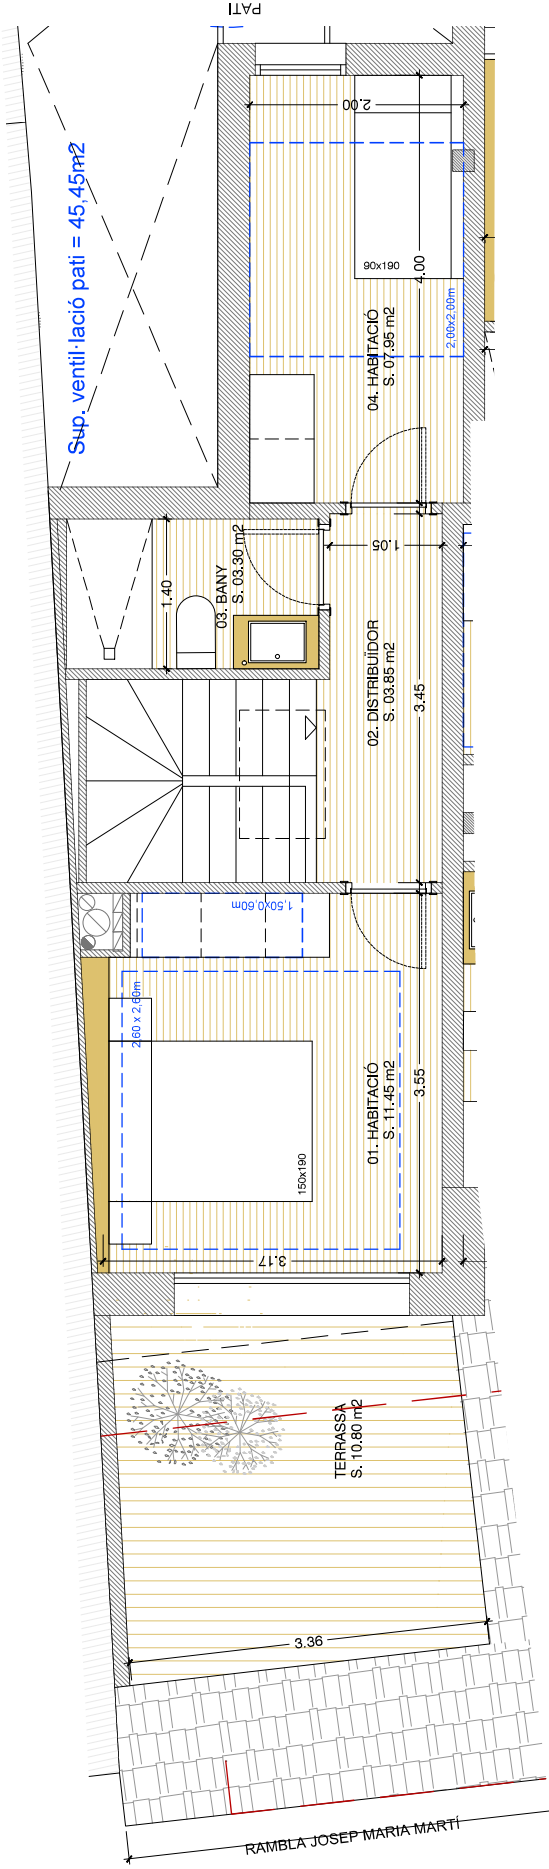

PLANTA SUPERIOR

HABITATGE 3A

01. HABITACIÓ 11,45 m²
02. DISTRIBUIDOR 0,85 m²
03. BANY 0,30 m²
04. HABITACIÓ 0,75 m²
05. ESCALA 01,00 m²

TOTAL Sup. útil interior 27,35 m²
TOTAL Sup. construïda 01 27,35 m²
TERRASSA 02 10,80 m²

PLANTA INFERIOR

HABITATGE 3A

01. CUINA MENJADOR ESTAR 31,20 m²
02. HABITACIÓ 10,05 m²
03. BANY 0,30 m²
04. BANY A 0,75 m²
05. BENTADORA 0,75 m²
06. AEROTÈRMIA 01,25 m²

TOTAL Sup. útil interior 46,95 m²
TOTAL Sup. construïda 01 58,75 m²
TERRASSA 01 09,55 m²

Sup. ventil·lació pati = 45,45m²

HABITATGE 3A - PLANTA SOTACOBERTA