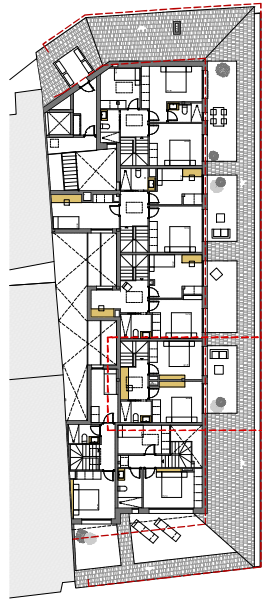

PLANTA SUPERIOR

HABITATGE 3B

01. HABITACIÓ	13,70 m²
02. BANY	03,55 m²
03. REBEDOR	04,90 m²
04. MENJADOR	08,25 m²
05. HABITACIÓ	00,85 m²
06. ESCALA	
TOTAL Sup. útil interior	30,85 m²
TOTAL Sup. construida 01	34,98 m²
TERRASSA	21,06 m²

TOTAL Sup. útil interior	90,20 m²
TOTAL Sup. construida	116,60 m²

HABITATGE 3B - PLANTA SOTACOBERTA