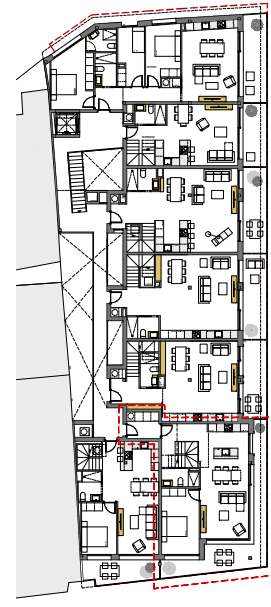

HABITATGE 3B - PLANTA SOTACOBERTA

HABITATGE 3B - PLANTA TERCERA