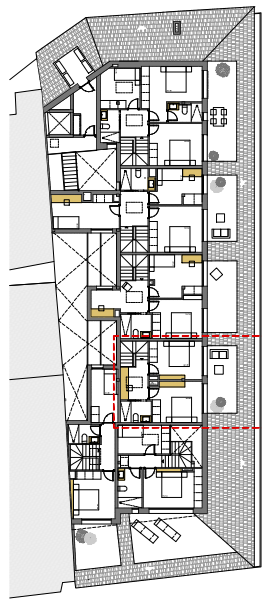

PLANTA SUPERIOR
HABITATGE 3C
01. HABITACIÓ
02. HABITACIÓ
03. DISTRIBUIDOR
04. BANY
05. ESCALA

TOTAL Sup. útil interior
TOTAL Sup. construïda 01
TERRASSA

PLANTA INFERIOR
HABITATGE 3C
01. DISTRIBUIDOR
02. BANY
03. CUINA MENJADOR ESTAR
04. ESCALA

TOTAL Sup. útil interior
TOTAL Sup. construïda 01
TERRASSA

TOTAL Sup. útil interior
TOTAL Sup. construïda

33,15 m²
41,00 m²
11,10 m²

07,80 m²
03,45 m²
34,15 m²
03,65 m²

47,80 m²
57,10 m²
10,30 m²

81,05 m²
90,00 m²

HABITATGE 3C - PLANTA SOTACOBERTA