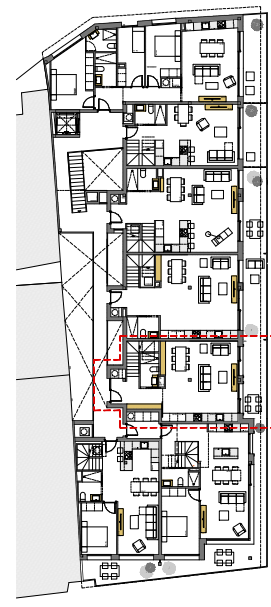

HABITATGE 3C - PLANTA SOTACOBERTA

HABITATGE 3C - PLANTA TERCERA

CARRER MAJOR