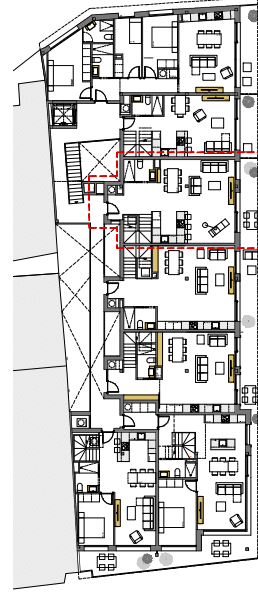

HABITATGE 3E - PLANTA SOTACOBERTA

HABITATGE 3E - PLANTA TERCERA