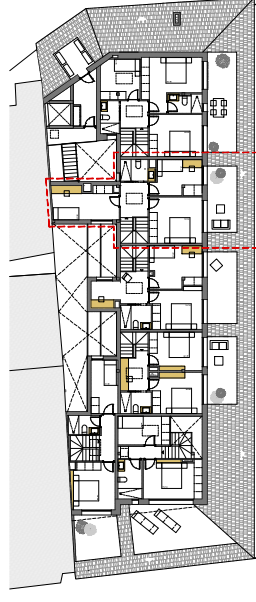

PLANTA SUPERIOR

HABITATGE 3E

01. HABITACIÓ 13,90 m²
02. HABITACIÓ 09,50 m²
03. DISTRIBUIDOR 09,38 m²
04. BANY 07,45 m²
05. ESCALA 00,75 m²
- TOTAL Sup. útil interior 44,98 m²
- TOTAL Sup. construïda 01 59,55 m²
- TERRASSA 10,95 m²

PLANTA INFERIOR

HABITATGE 3E

01. DISTRIBUIDOR 07,45 m²
02. BANY 09,80 m²
03. CUINA MENJADOR ESTAR 37,85 m²
04. TERRASSA 11,30 m²
05. ESCALA 09,38 m²
- TOTAL Sup. útil interior 86,25 m²
- TOTAL Sup. construïda 01 121,50 m²
- TERRASSA 11,30 m²

HABITATGE 3E - PLANTA SOTACOBERTA