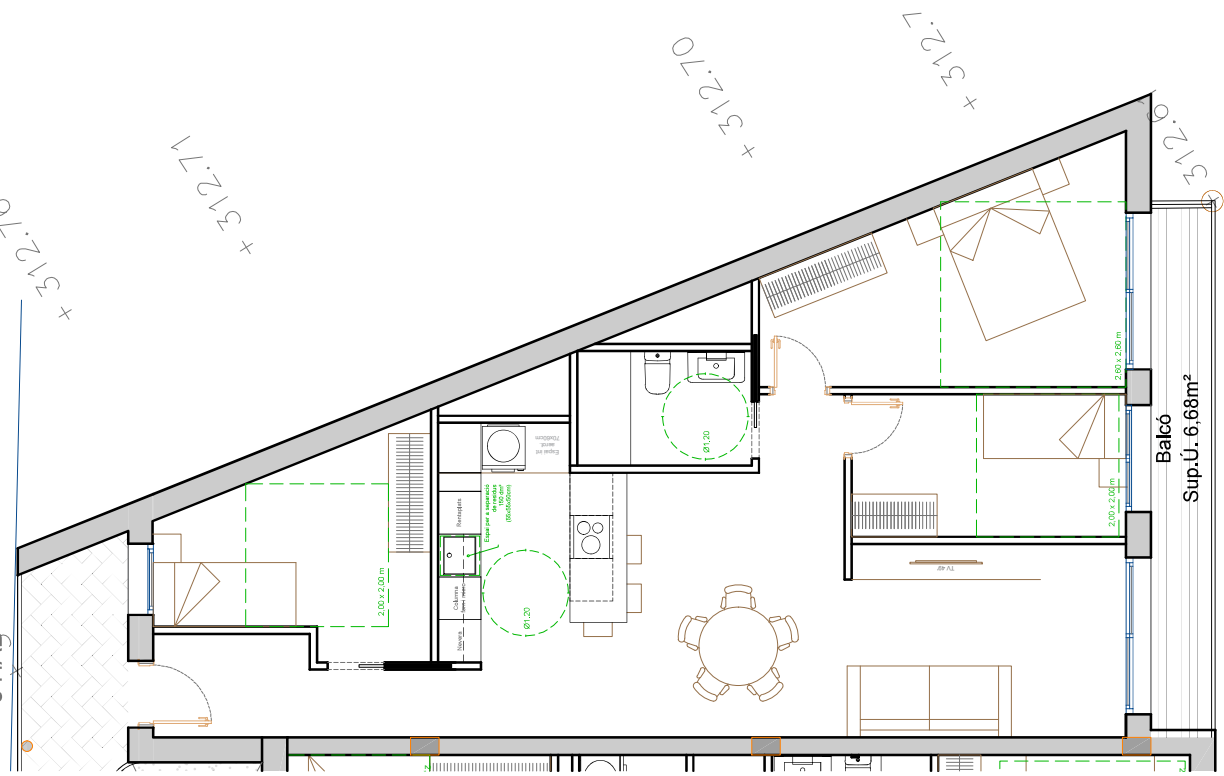

Tipus A  
S.C. 90,60m<sup>2</sup>  
S.Ú. 73,73m<sup>2</sup>

3 HAB

+ 312.76

+ 312.71

+ 312.70

+ 312.7

312.6

Balcó  
Sup.Ú. 6,68m<sup>2</sup>

## HABITATGE TIPUS A

### 3 habitacions

(1 unitat - Escala 01)

Superfície construïda: 90,60m<sup>2</sup>  
Superfície útil interior: 73,73m<sup>2</sup>  
Superfície útil exterior: 6,68m<sup>2</sup>