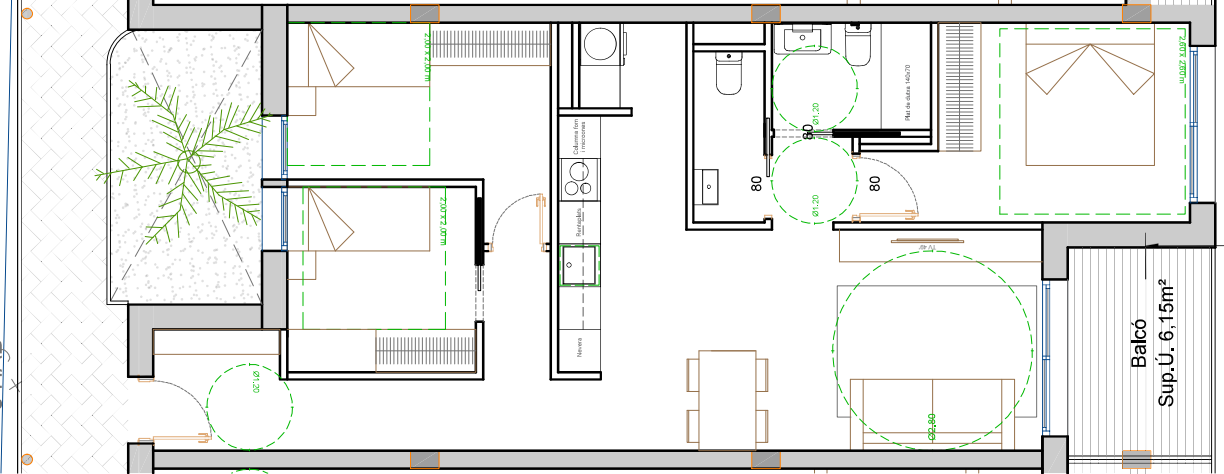

Tipus B1  
S.C. 81,50m<sup>2</sup>  
S.Ú. 68,33m<sup>2</sup>

3 HAB

**HABITATGE TIPUS B1**  
**3 habitacions**  
(2 unitats - Escala 01  
2 unitats - Escala 02)  
Superfície construïda: 81,50m<sup>2</sup>  
Superfície útil interior: 68,33m<sup>2</sup>  
Superfície útil exterior: 6,15m<sup>2</sup>