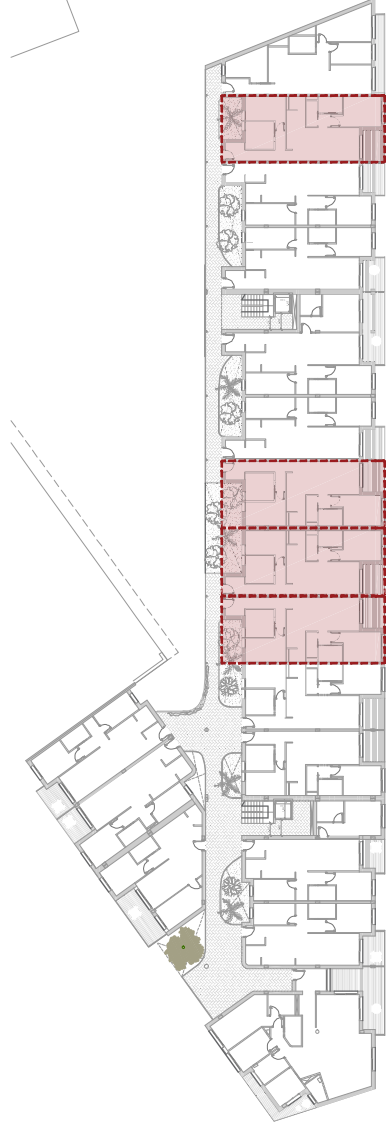

Tipus B1  
S.C. 81,50m<sup>2</sup>  
S.Ú. 68,33m<sup>2</sup>

3 HAB

**HABITATGE TIPUS B1**  
**3 habitacions**  
(2 unitats - Escala 01  
2 unitats - Escala 02)  
Superfície construïda: 81,50m<sup>2</sup>  
Superfície útil interior: 68,33m<sup>2</sup>  
Superfície útil exterior: 6,15m<sup>2</sup>