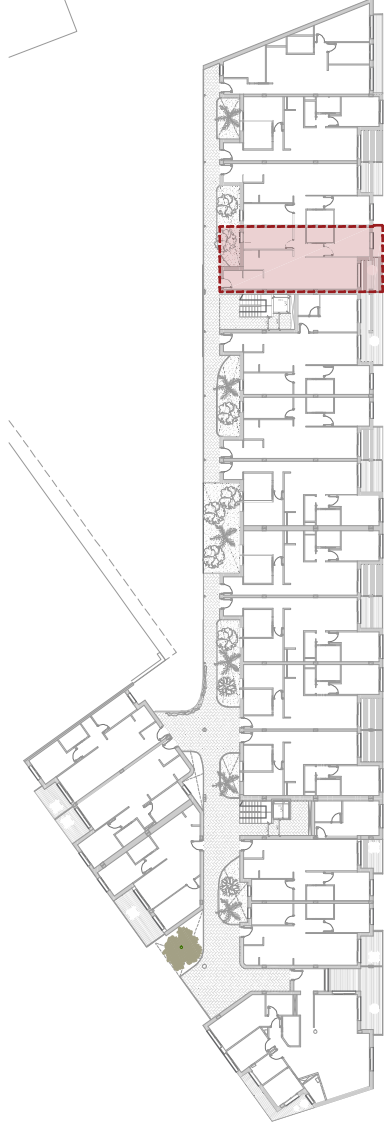

Tipus C2

S.C. 77,35m<sup>2</sup>

S.Ú. 65,10m<sup>2</sup>

2 HAB

371 X  
313,15 X

## HABITATGE TIPUS C2

### 2 habitacions

(1 unitat - Escala 01)

Superfície construïda: 77,35m<sup>2</sup>

Superfície útil interior: 65,10m<sup>2</sup>

Superfície útil exterior: 6,42m<sup>2</sup>