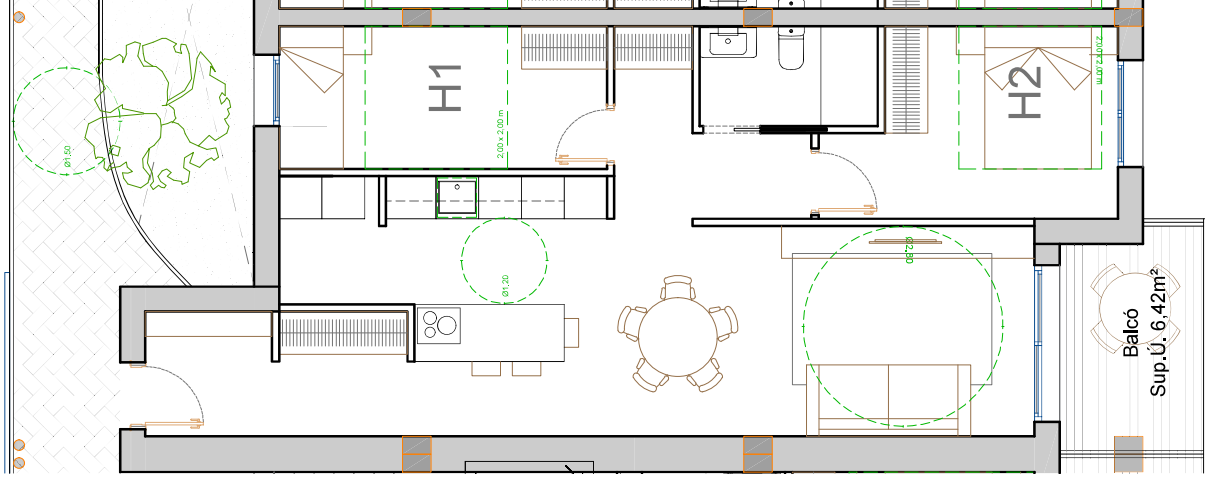

Tipus C2

S.C. 77,35m<sup>2</sup>

S.Ú. 65,10m<sup>2</sup>

2 HAB

371 X  
313,15 X

## HABITATGE TIPUS C2

### 2 habitacions

(1 unitat - Escala 01)

Superfície construïda: 77,35m<sup>2</sup>

Superfície útil interior: 65,10m<sup>2</sup>

Superfície útil exterior: 6,42m<sup>2</sup>