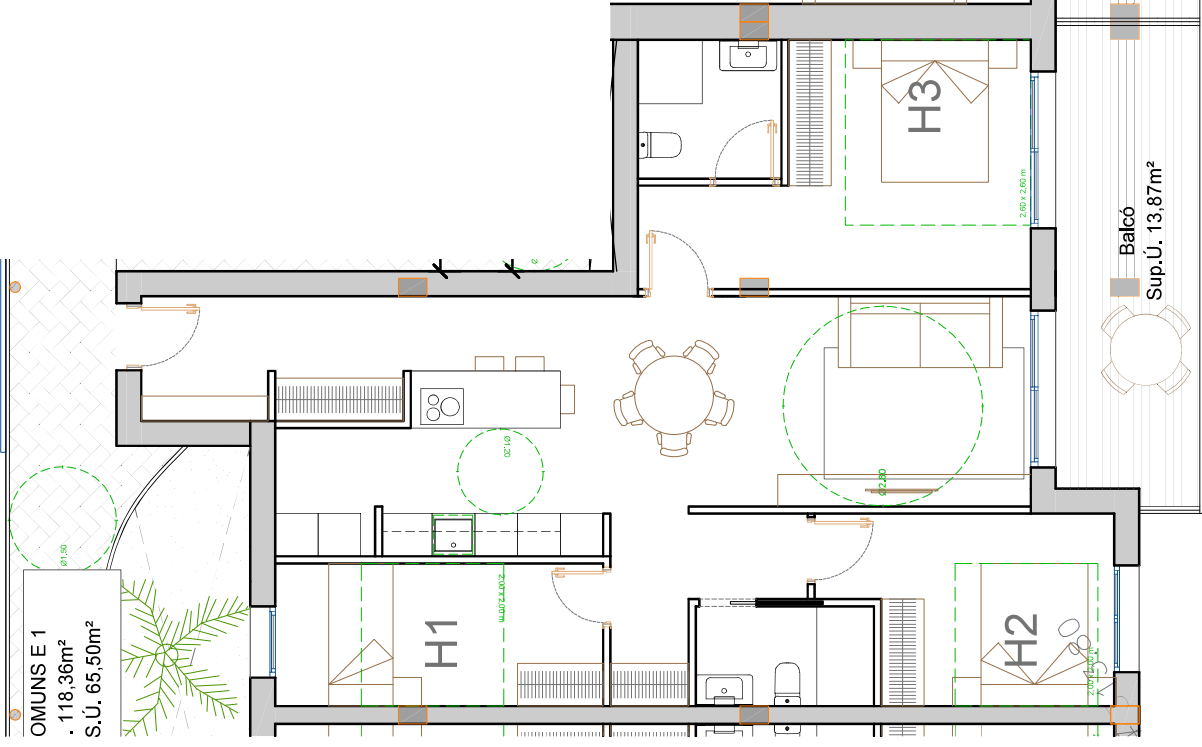

Tipus D1  
S.C. 98,55m<sup>2</sup>  
S.Ú.83,95m<sup>2</sup>

3 HAB

OMUNE 1  
• 118,36m<sup>2</sup>  
S.Ú. 66,50m<sup>2</sup>

## HABITATGE TIPUS D1

### 3 habitacions

(1 unitat - Escala 01)

Superfície construïda: 98,55m<sup>2</sup>

Superfície útil interior: 83,95m<sup>2</sup>

Superfície útil exterior: 13,87m<sup>2</sup>